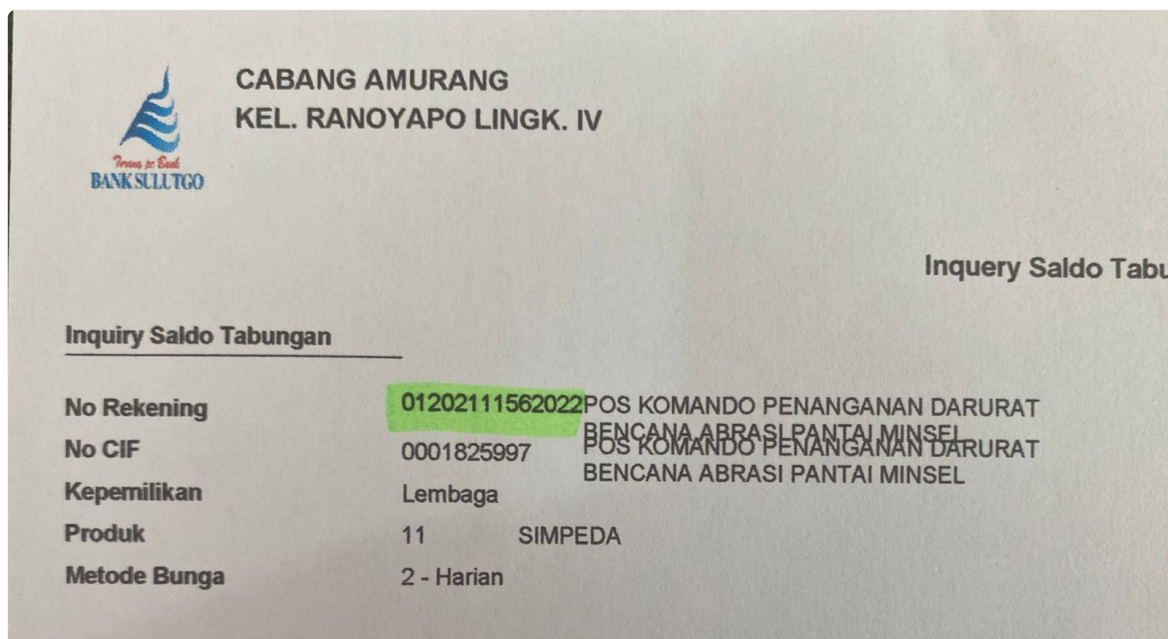

MAGAZINE

Peduli Korban Bencana, Pemkab Minsel Buka Rekening Donasi

Donald Selang - MINSEL.MAGZ.CO.ID

Jun 21, 2022 - 16:35

Minsel – Bencana alam abrasi pantai Amurang tepatnya dikeluraham uwuran dan bitung kecamatan amurang kabupaten minsel menjadi perhatian diseluruh wilayah tanah air, untuk itu sebagai bentuk kepedulian dan mempermudah penggalangan donasi bagi korban bencana alam, pemerintah kabupaten Minahasa selatan membuka rekening tanggap bencana.

Dengan Nomor Rekening BSG : 01202111562022 - Pos Komando Penanganan

Darurat Bencana Abrasi Pantai Minsel.

Kadis Kominfo Roy Mandey ketika ditemui media ini, selasa(21/6/2022) mengatakan," pembukaan rekening ini bertujuan untuk memudahkan bagi para donatur yang ingin menyumbang bagi korban bencana alam, sekaligus sebagai bentuk transparansi dalam penggalangan dana.